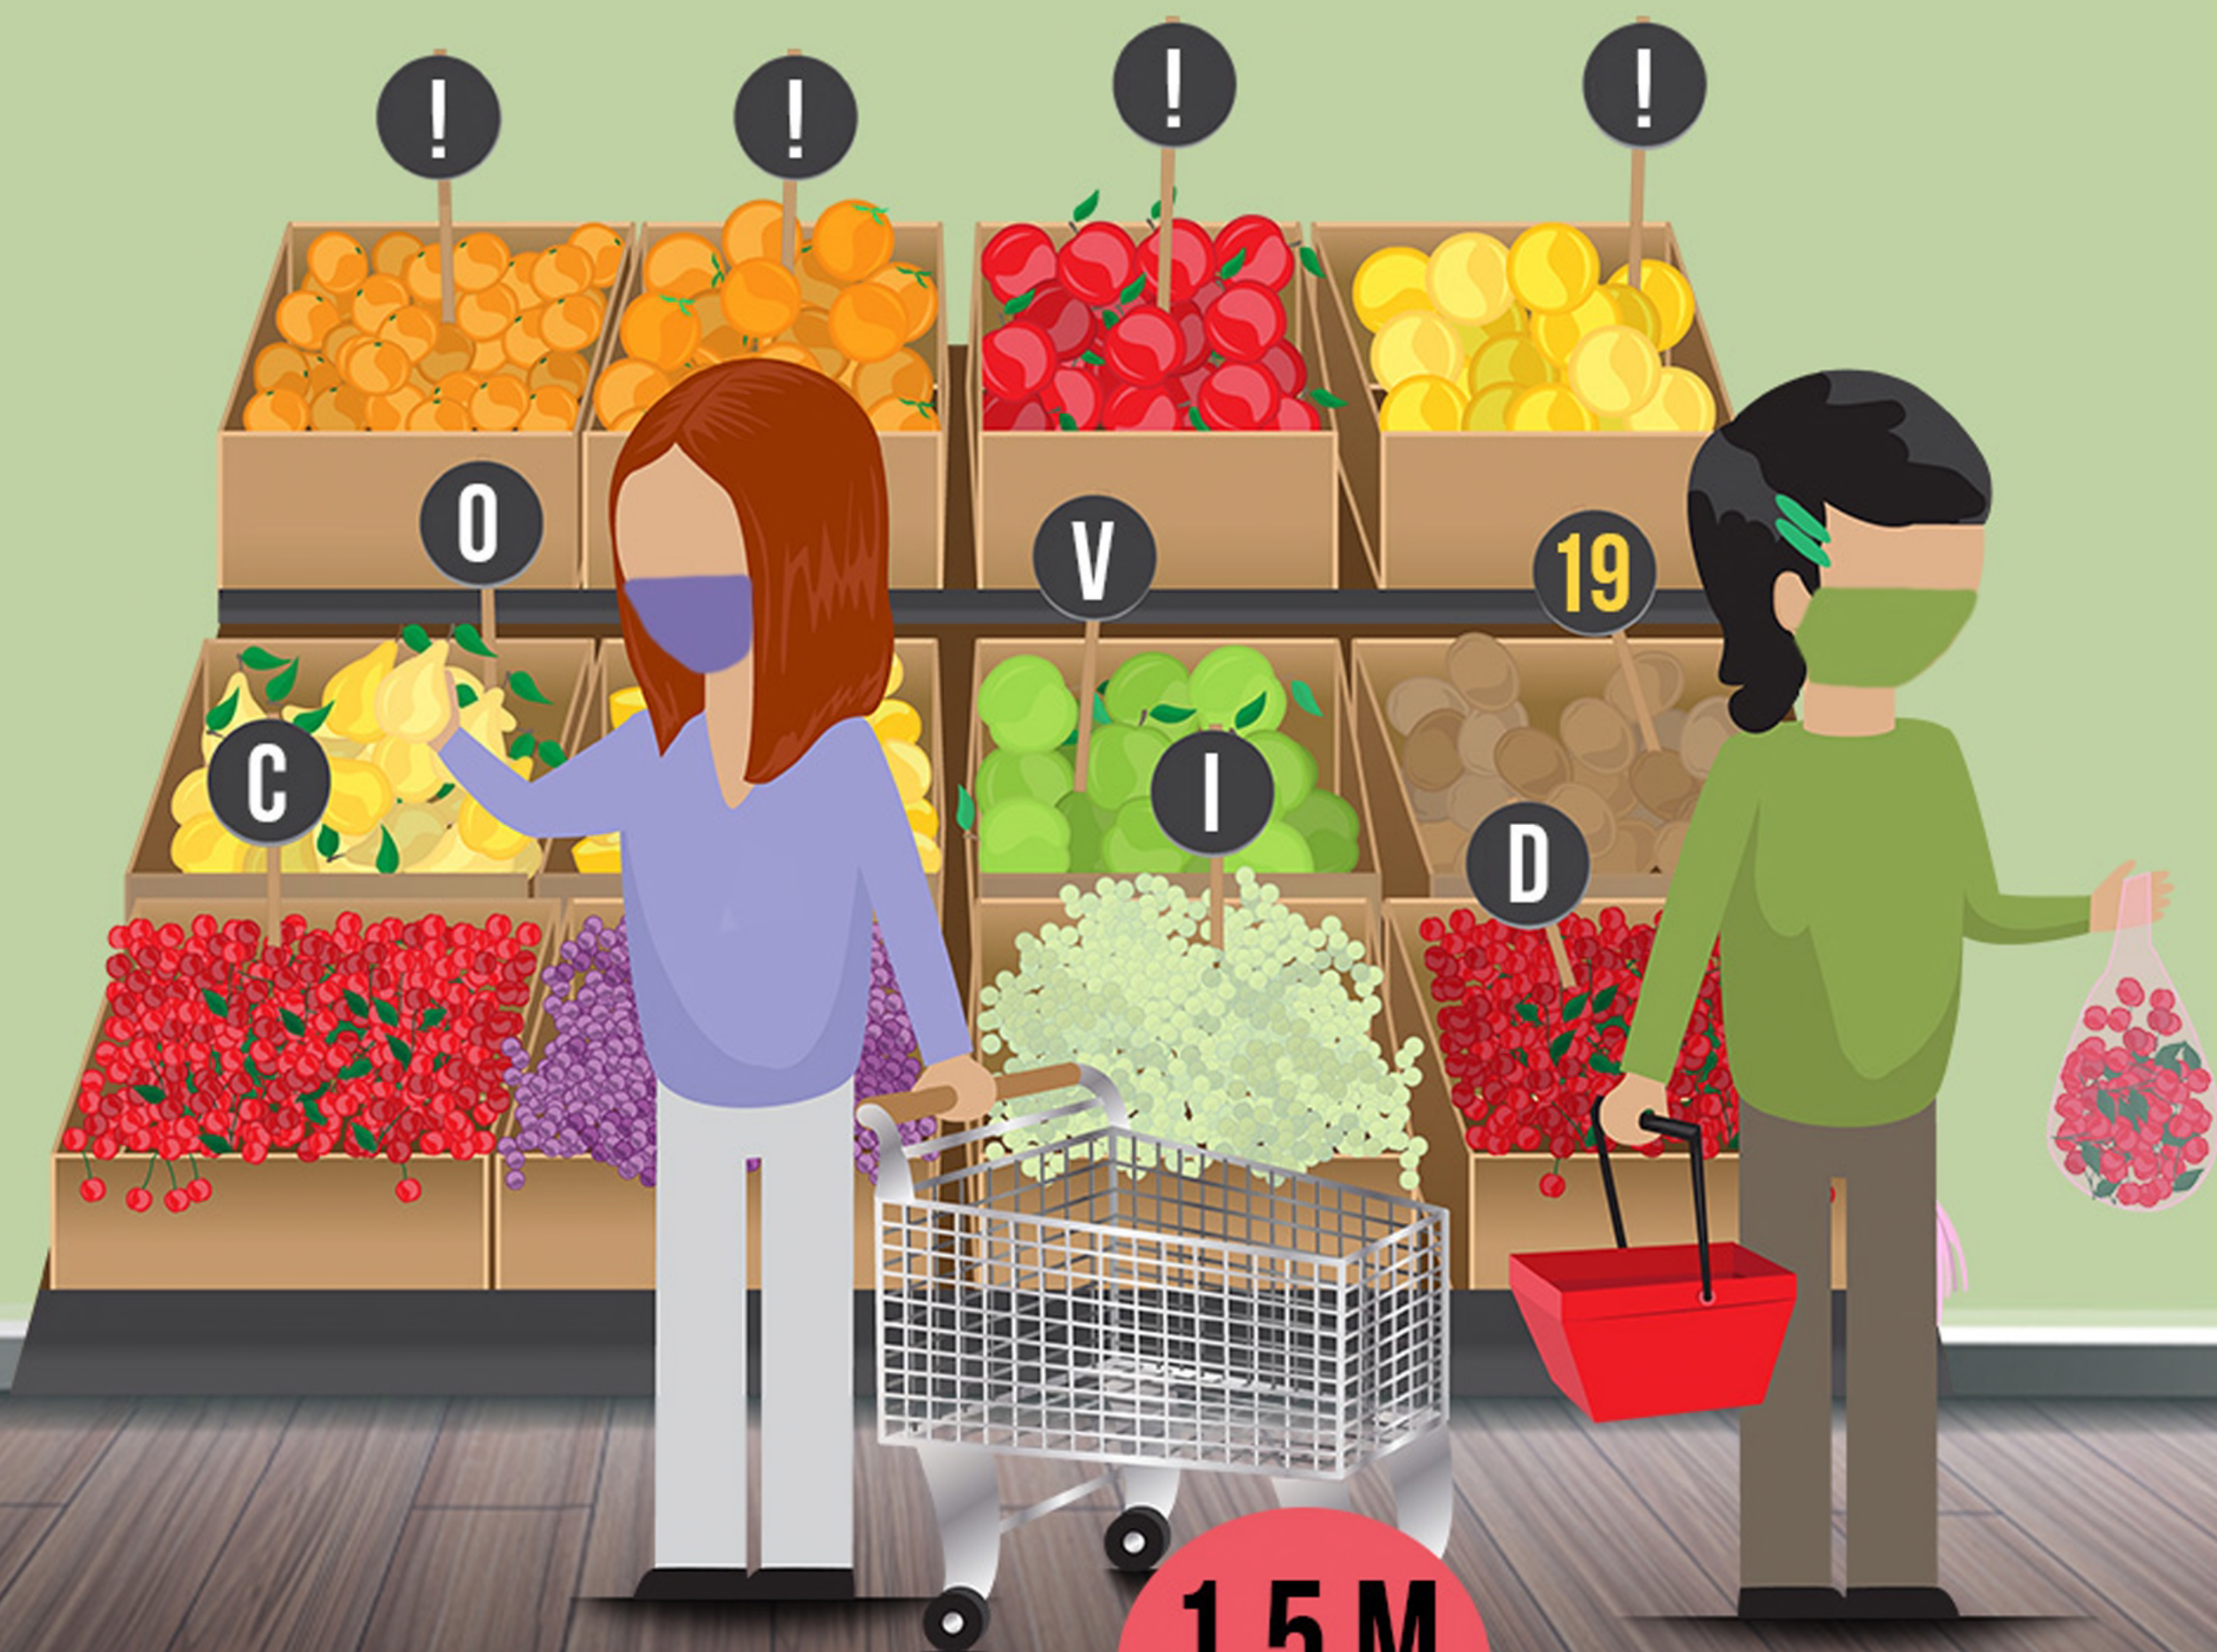

РАССКАЖИТЕ ДЕТЯМ,

КАК ЗАЩИТИТЬ СЕБЯ ОТ COVID-19

РИСК ЗАРАЖЕНИЯ COVID-19

В ОБЩЕСТВЕННОМ ТРАНСПОРТЕ ОСОБЕННО ВЫСОК

НОСИТЕ МАСКУ, БЕРЕГИТЕ СЕБЯ

Саратов

11

пос. СОЛНЕЧНЫЙ
МУЗЕЙНАЯ пл.

СОБЛЮДАЙ

СОЦИАЛЬНУЮ ДИСТАНЦИЮ

1,5 M

НОСИ МАСКУ

ДАЖЕ НА РАБОЧЕМ МЕСТЕ

БЕРЕГИТЕ СЕБЯ,

ОСТАВАЙТЕСЬ ПО ВОЗМОЖНОСТИ ДОМА